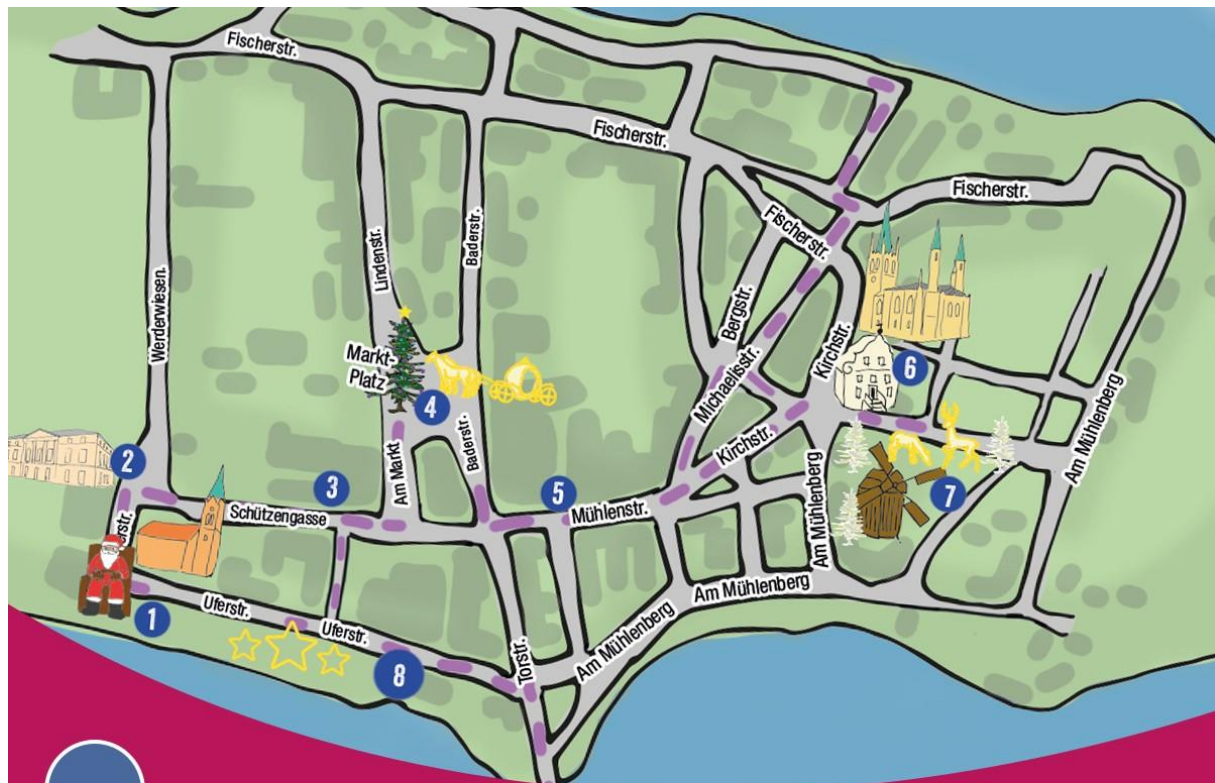

Weihnachtlicher Lichterglanz in Werder (Havel)

26. bis 28. November 2021 jeweils von 16 bis 22 Uhr

BELEUCHTUNG

1. Weihnachtsmann
2. Schützenhaus
3. Schützengasse
4. Kutsche und Weihnachtsbaum
5. Mühlenstraße
6. Rathaus
7. Mühle
8. Start- und Zielrichterhaus